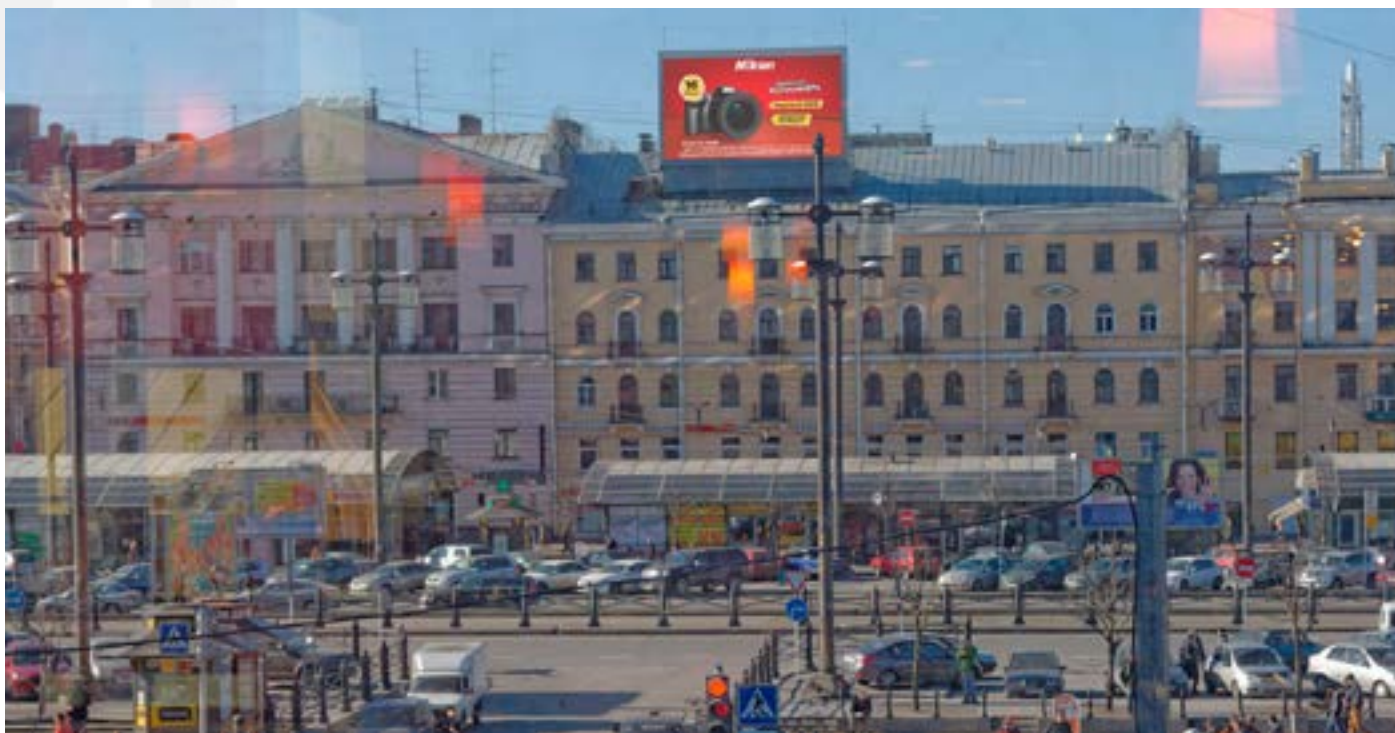

Сенная площадь, д.6

Экран расположен на Сенной площади, пересечение Садовой улицы и переулка Гривцова.
Станция метро «Садовая», «Сенная площадь», «Спасская».
Направление движения – в центр.

Характеристики видеоэкрана