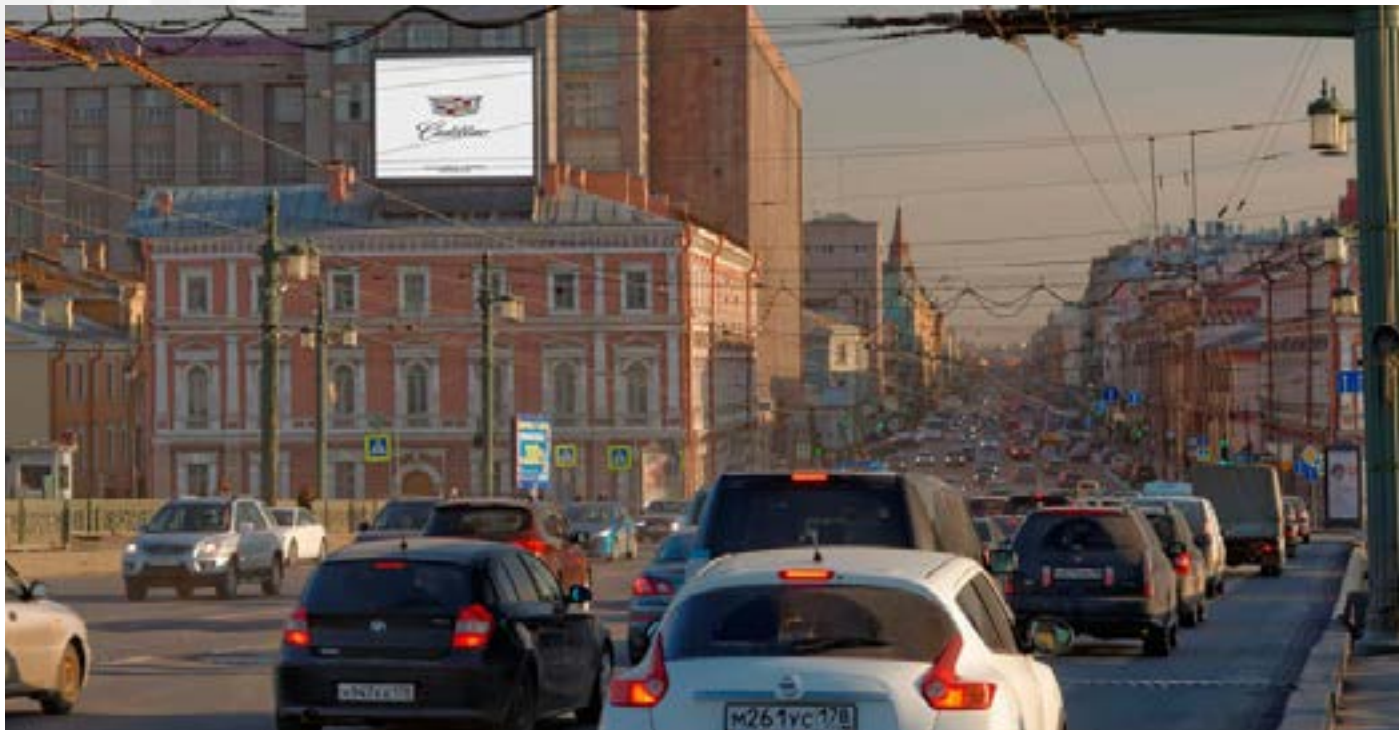

РАЗРЕШЕНИЕ ЭКРАНА

OTS

16.13x9.22м

504x288рх

30 990

SPB DISPLAY

Набережная Робеспьера, д. 34

Экран расположен при съезде с Литейного моста, на пересечении Литейного проспекта и набережной Робеспьера.
Направление движения – в центр.