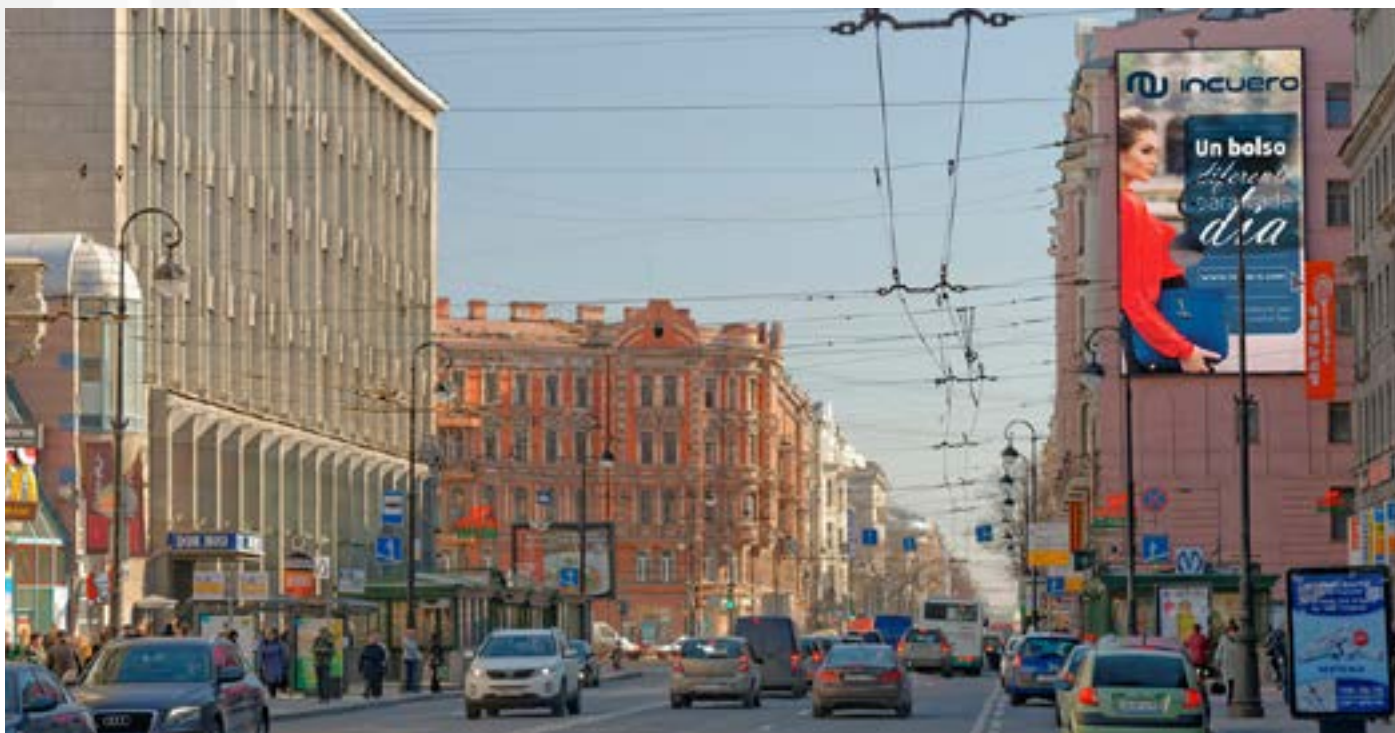

360x264рх

25 234

SPB DISPLAY

Каменноостровский проспект, д. 38

Экран расположен на пересечении Каменноостровского проспекта и Большого проспекта.
Станция метро «Петроградская»
Направление движения – в центр.