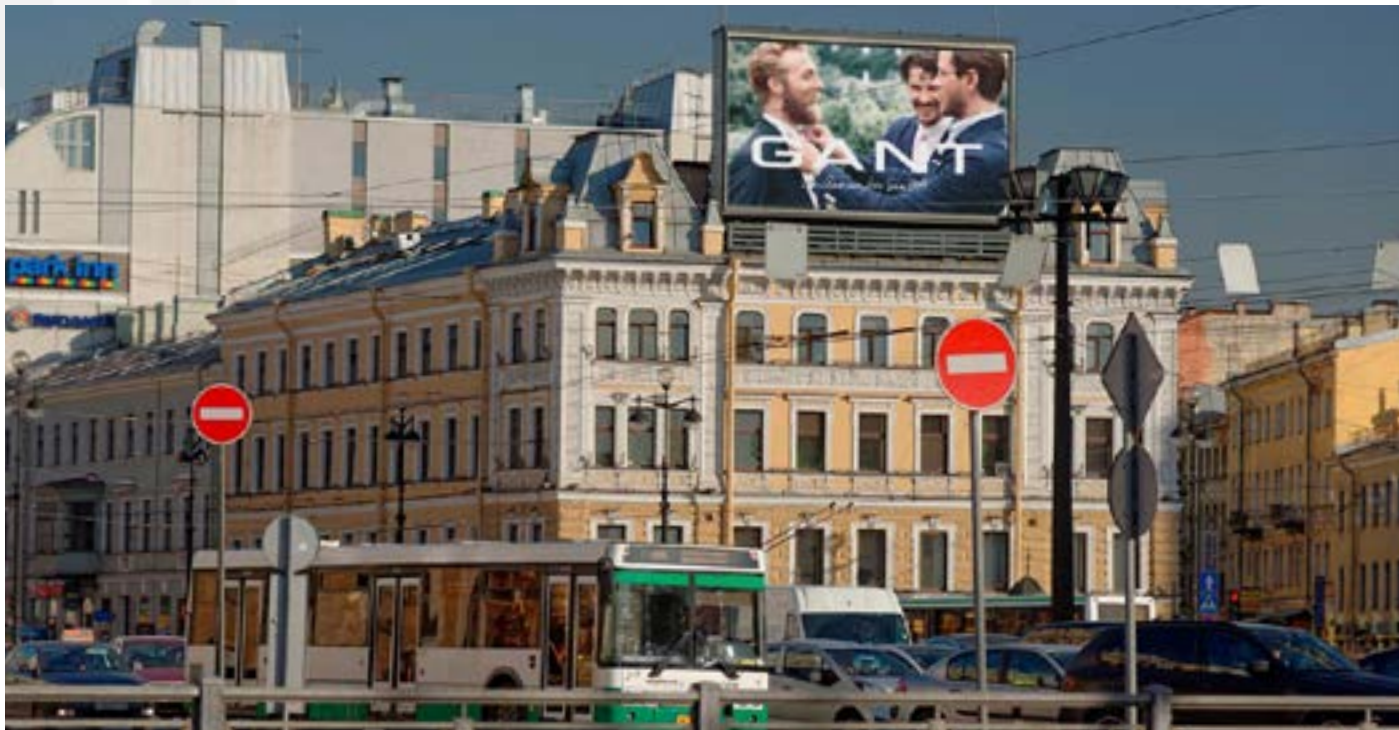

Невский проспект, д.87/ площадь Восстания

Экран расположен на площади Восстания, пересечение Невского проспекта и Лиговского проспекта Станция метро «пл. Восстания».

Характеристики видеоэкрана

РАЗМЕР ДИСПЛЕЯ