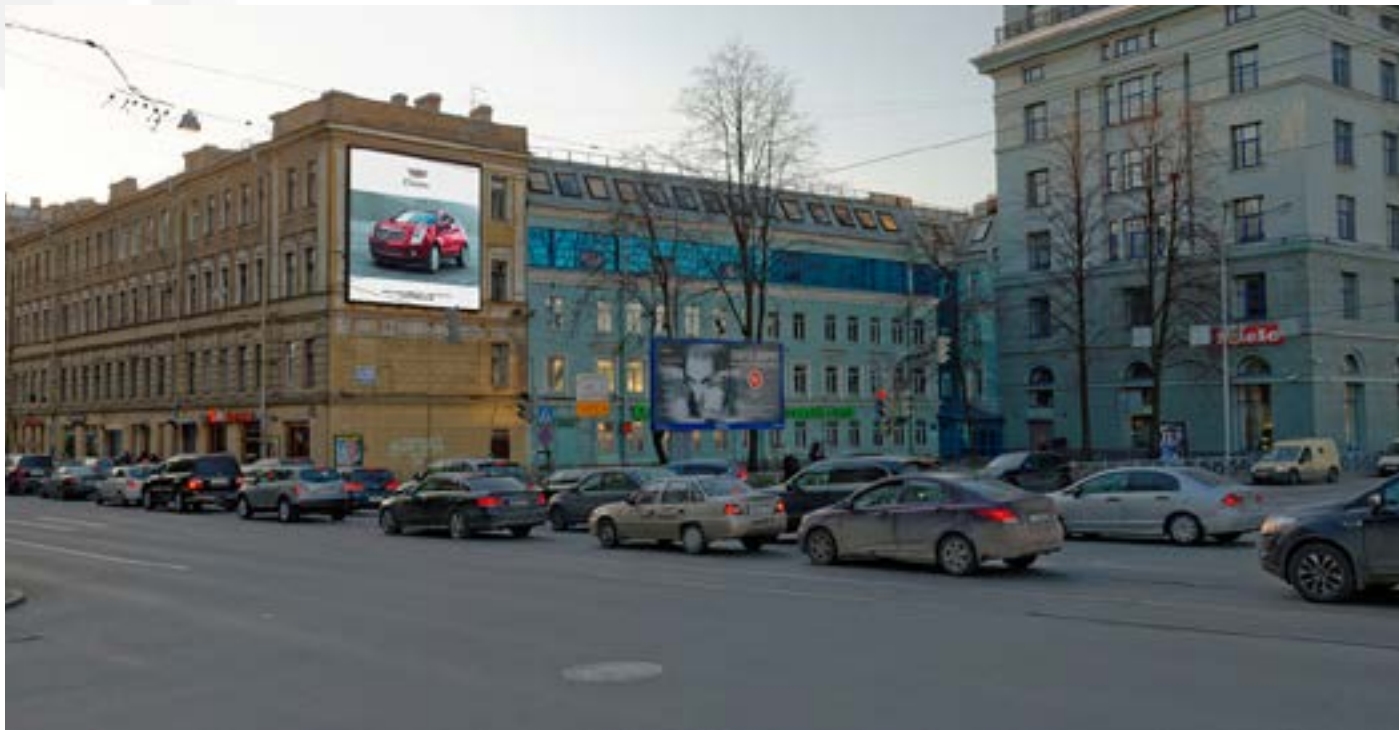

SPB DISPLAY

Улица Куйбышева, д. 38