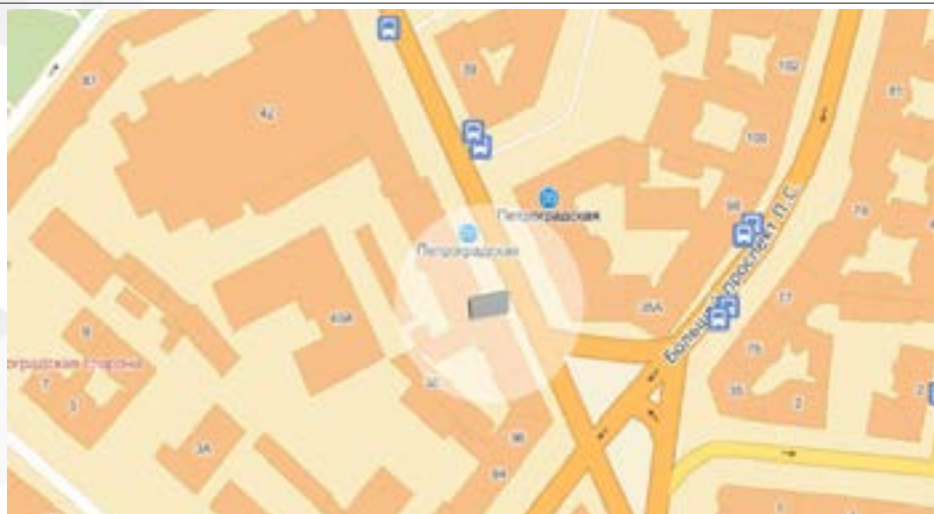

Характеристики видеоэкрана

РАЗМЕР ДИСПЛЕЯ

РАЗРЕШЕНИЕ ЭКРАНА

OTS

6.91x12.29м

216x384рх

33 783