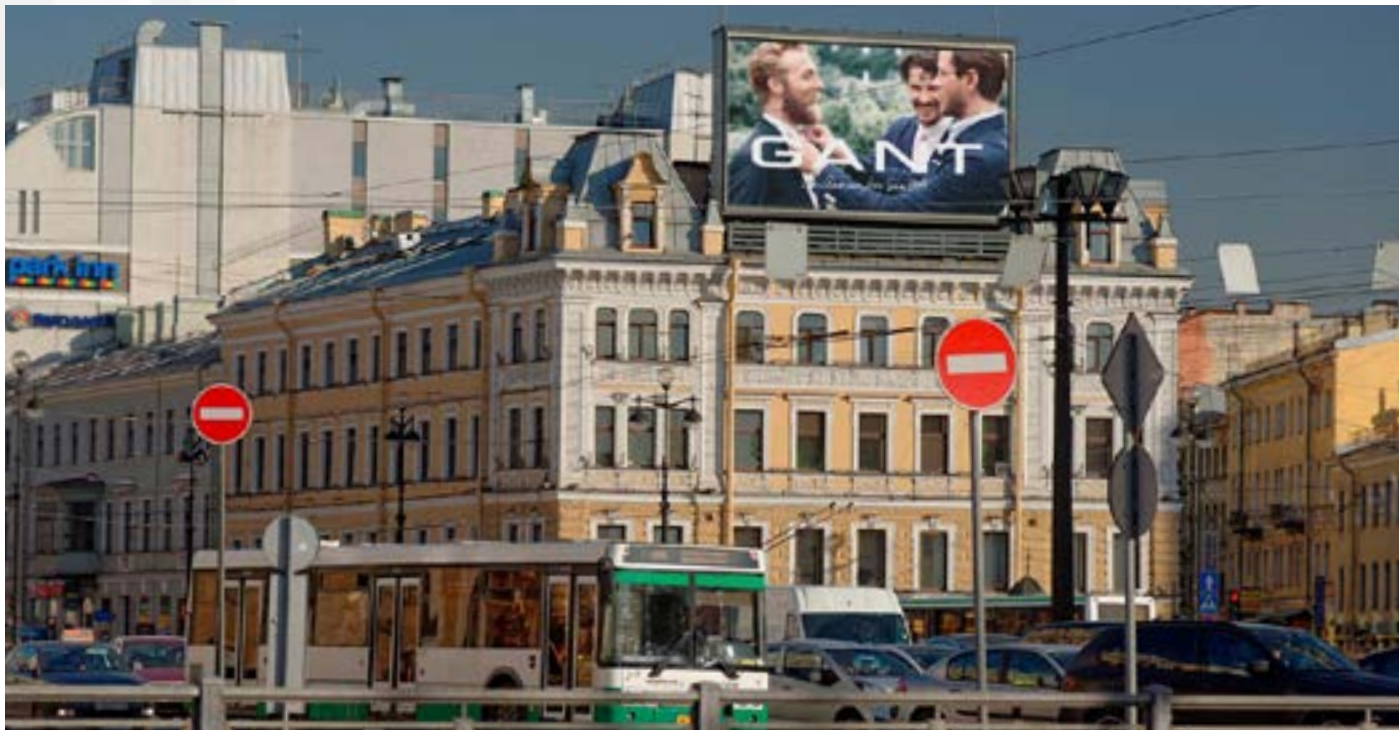

SPB DISPLAY

Невский проспект, д.87/ площадь Восстания