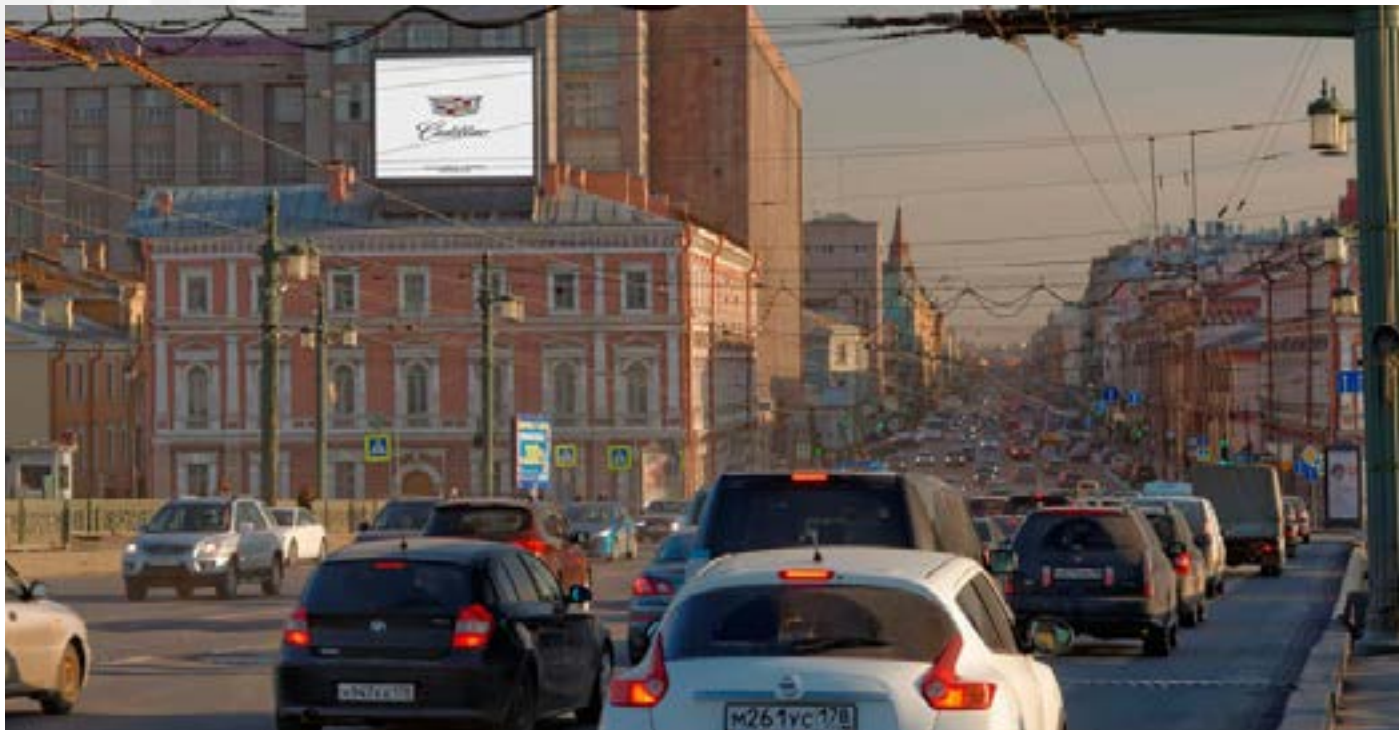

Воскресенская набережная (Робеспьера), д. 34

Экран расположен при съезде с Литейного моста, на пересечении Литейного проспекта и Воскресенской набережной (Робеспьера).
Направление движения – в центр.

Характеристики видеоэкрана