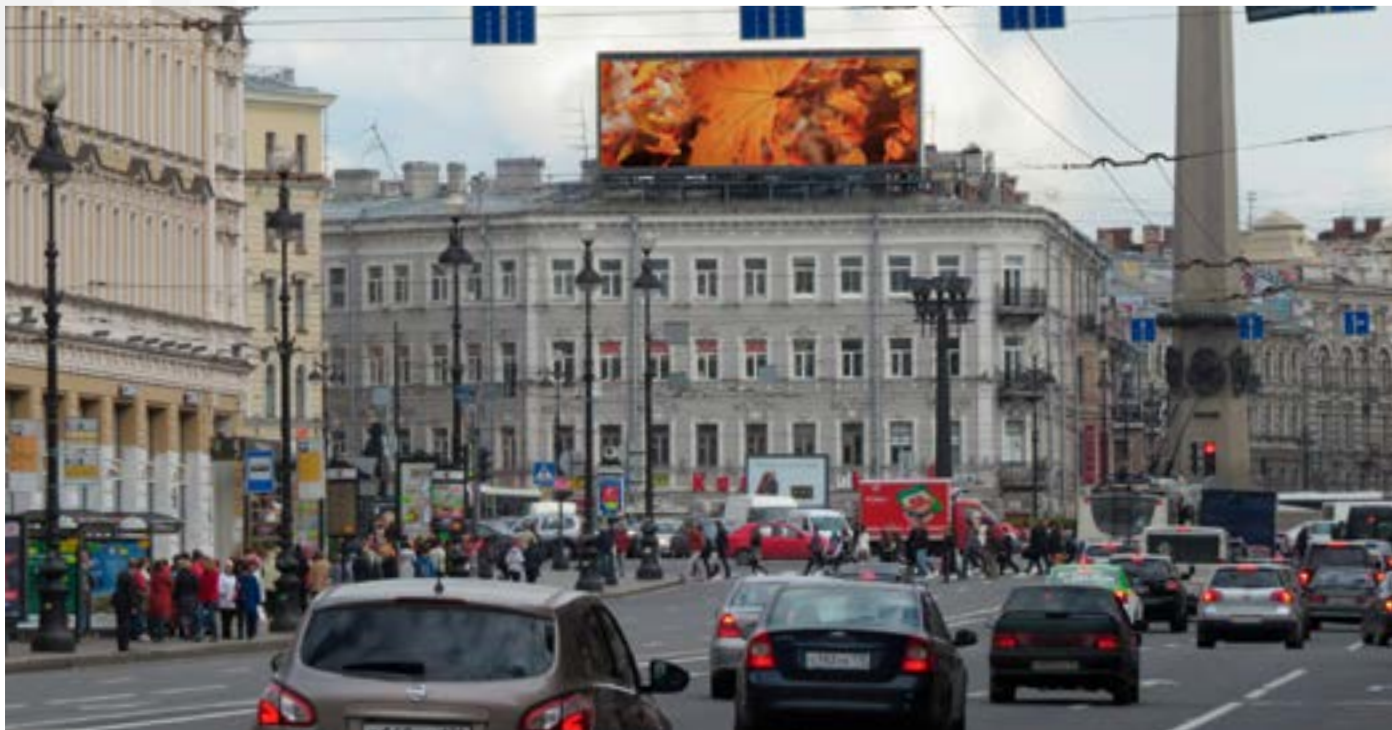

SPB DISPLAY

Невский проспект д.120 / Пл. Восстания