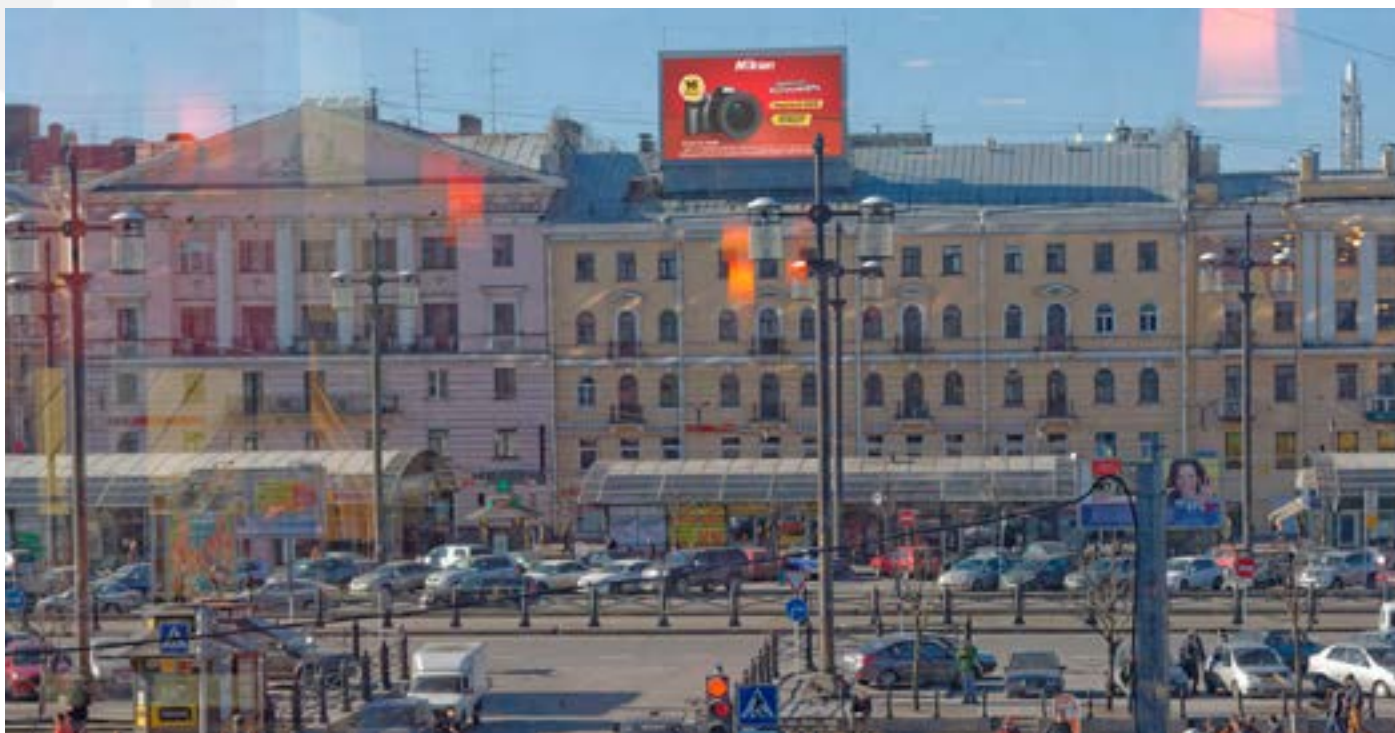

45 375

SPB DISPLAY

Невский проспект, д. 18

Экран расположен на пересечении Невского проспекта и набережной реки Мойки. Станция метро «Адмиралтейская».
Направление движения – в центр.

Характеристики видеозэкрана

Экран расположен на Сенной площади, пересечение Садовой улицы и переулка Гривцова.
Станция метро «Садовая», «Сенная площадь», «Спасская».
Направление движения – в центр.

Характеристики видеоэкрана

РАЗМЕР ДИСПЛЕЯ