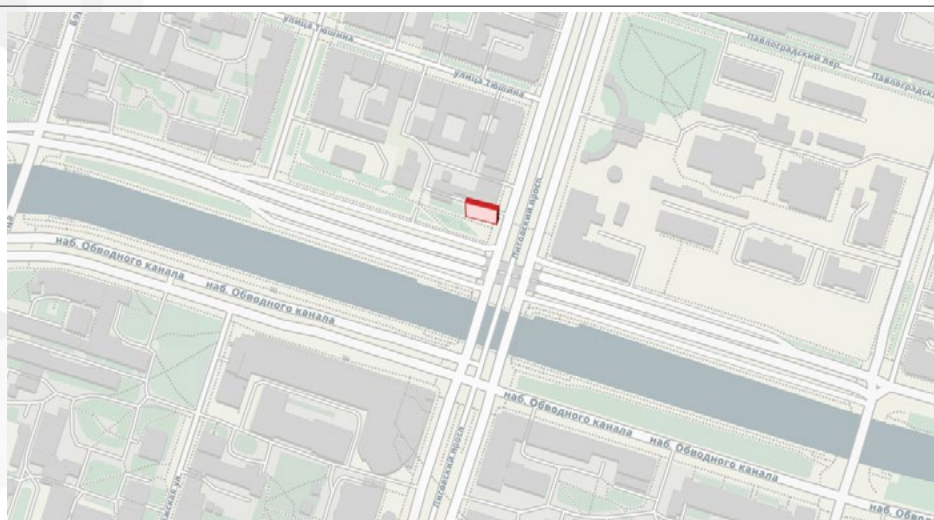

Характеристики видеоэкрана

РАЗМЕР ДИСПЛЕЯ

РАЗРЕШЕНИЕ ЭКРАНА

OTS

13.06x9.98м

408x312рх

33 188