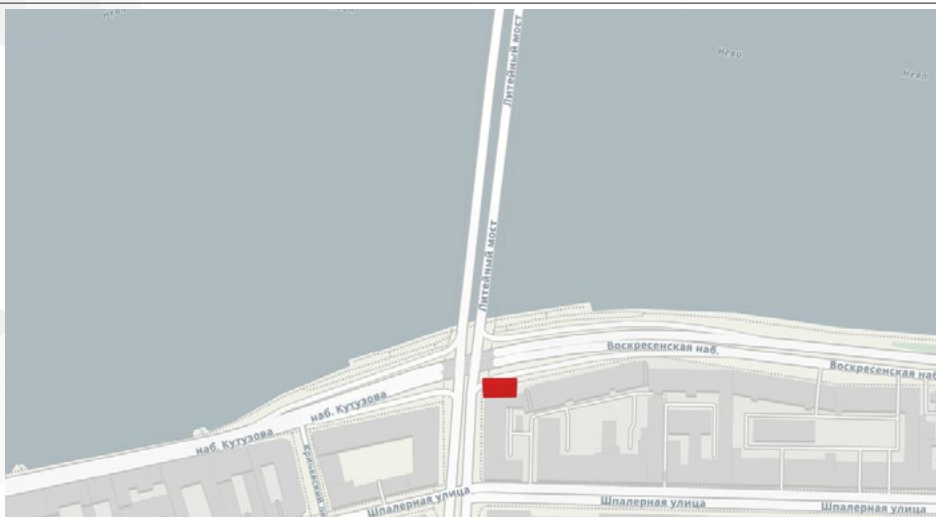

Характеристики видеоэкрана

РАЗМЕР ДИСПЛЕЯ

РАЗРЕШЕНИЕ ЭКРАНА

OTS

7.68x5.76м

384x288рх

21 702