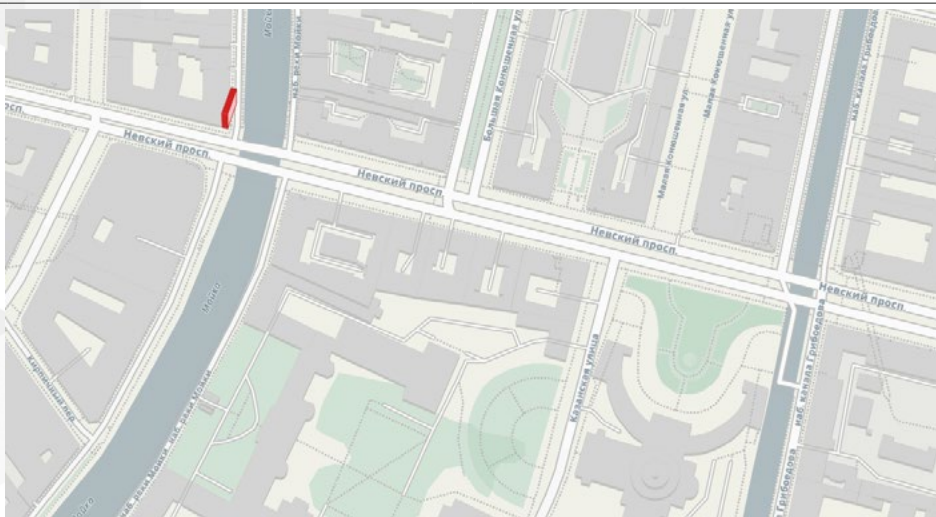

Невский проспект, д. 18

Экран расположен на пересечении Невского проспекта и набережной реки Мойки. Станция метро «Адмиралтейская».  
Направление движения – в центр.

## Сенная площадь, д.6

Экран расположен на Сенной площади, пересечение Садовой улицы и переулка Гривцова.  
Станция метро «Садовая», «Сенная площадь», «Спасская».  
Направление движения – в центр.