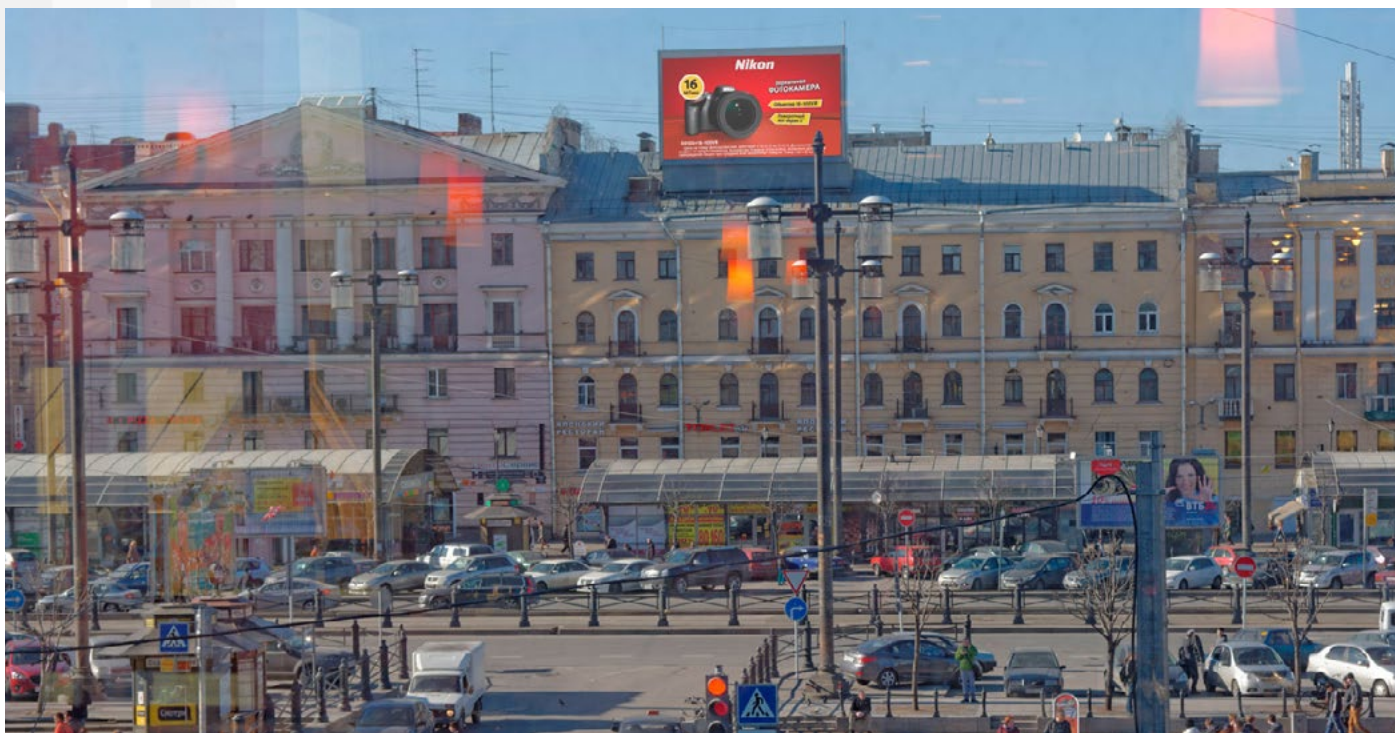

Невский проспект, д. 18

Экран расположен на пересечении Невского проспекта и набережной реки Мойки. Станция метро «Адмиралтейская».  
Направление движения – в центр.

## Сенная площадь, д.6

Экран расположен на Сенной площади, пересечение Садовой улицы и переулка Гривцова.  
Станция метро «Садовая», «Сенная площадь», «Спасская».  
Направление движения – в центр.