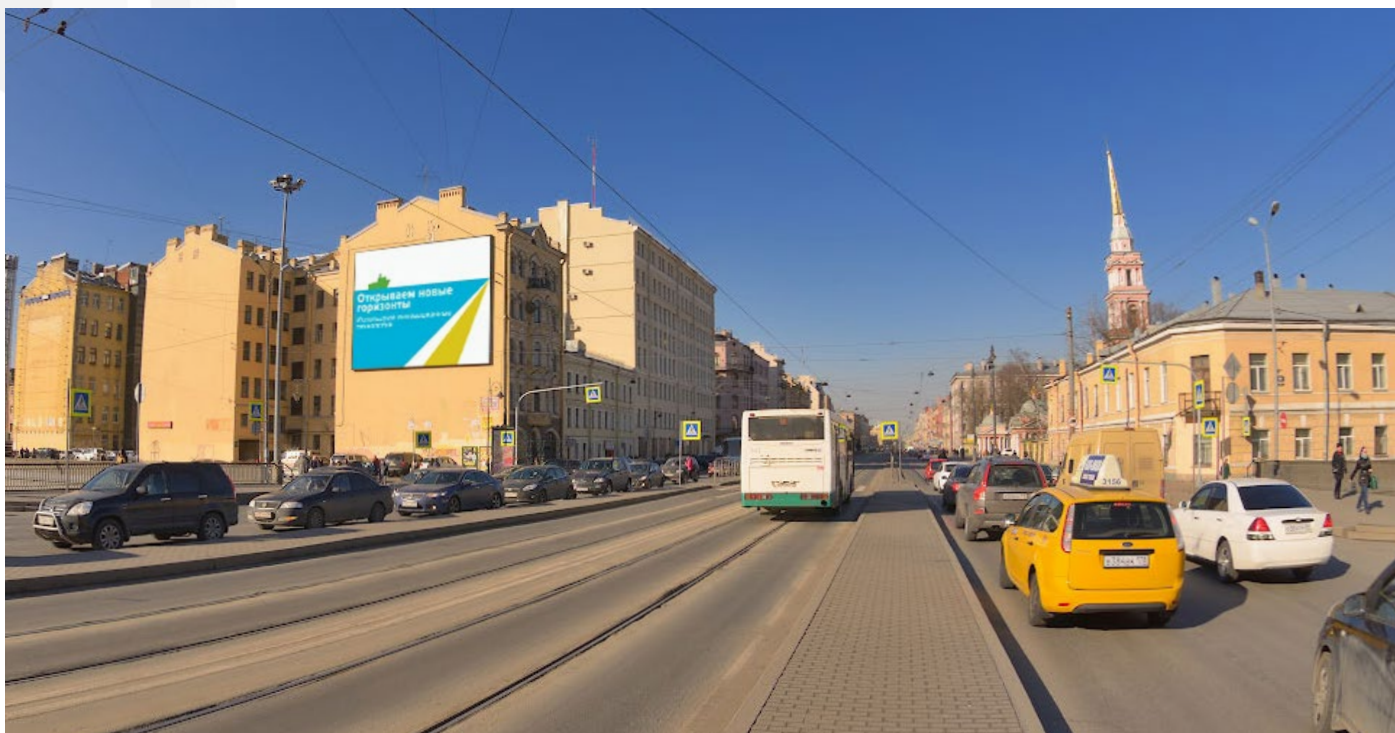

## Лиговский проспект, д.149

Экран расположен на пересечении Лиговского проспекта и набережной Обводного канала.  
Станция метро «Лиговский проспект»  
Направление движения - в центр.