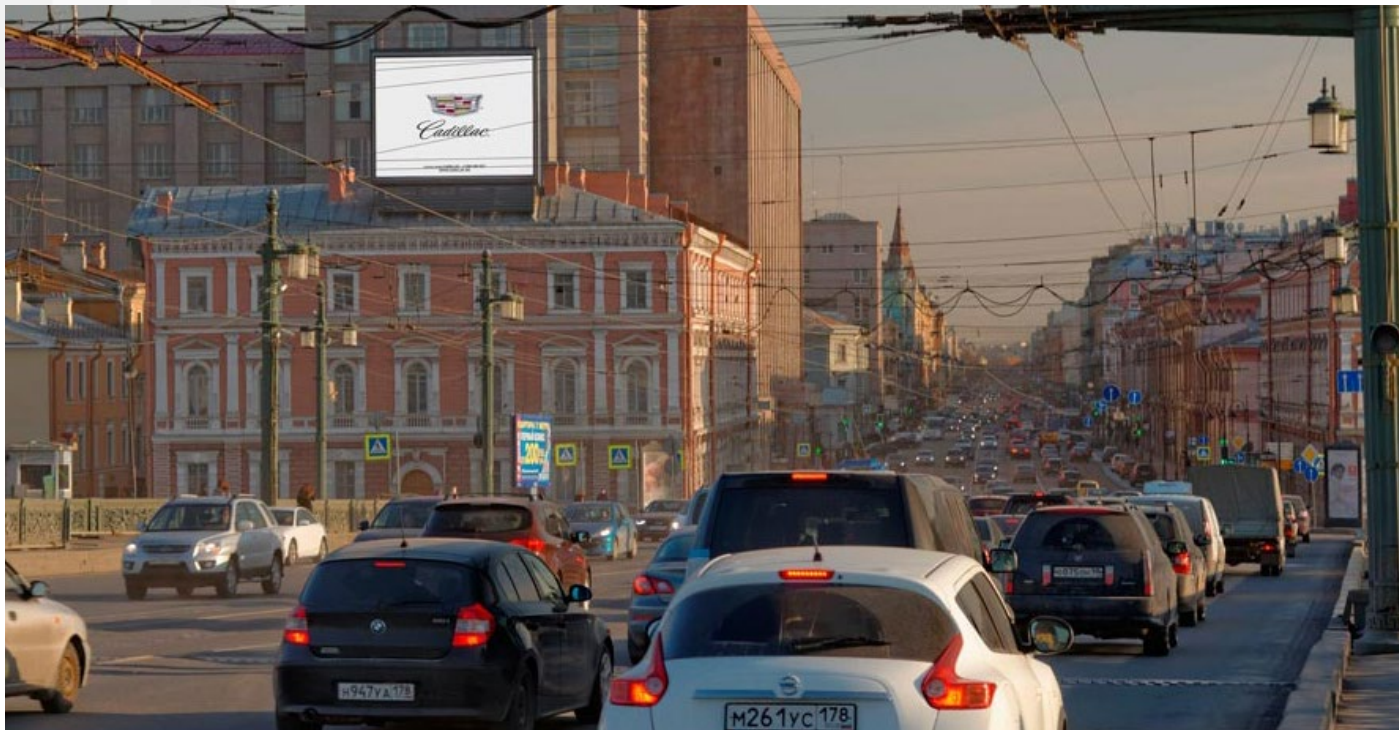

Воскресенская набережная (Робеспьера), д. 34

Экран расположен при съезде с Литейного моста, на пересечении Литейного проспекта и Воскресенской набережной (Робеспьера).  
Направление движения – в центр.