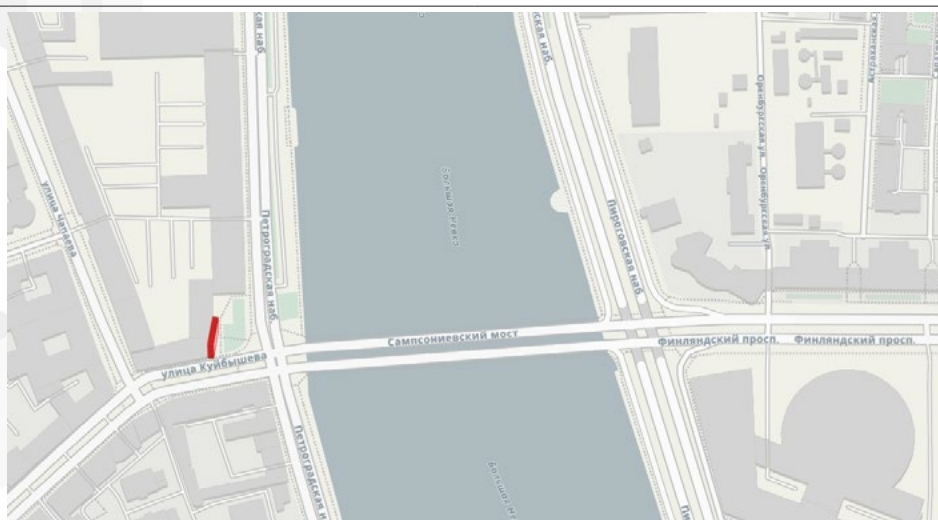

Характеристики видеоэкрана

РАЗМЕР ДИСПЛЕЯ

РАЗРЕШЕНИЕ ЭКРАНА

OTS

6.91x6.91м

672x672рх

15 183