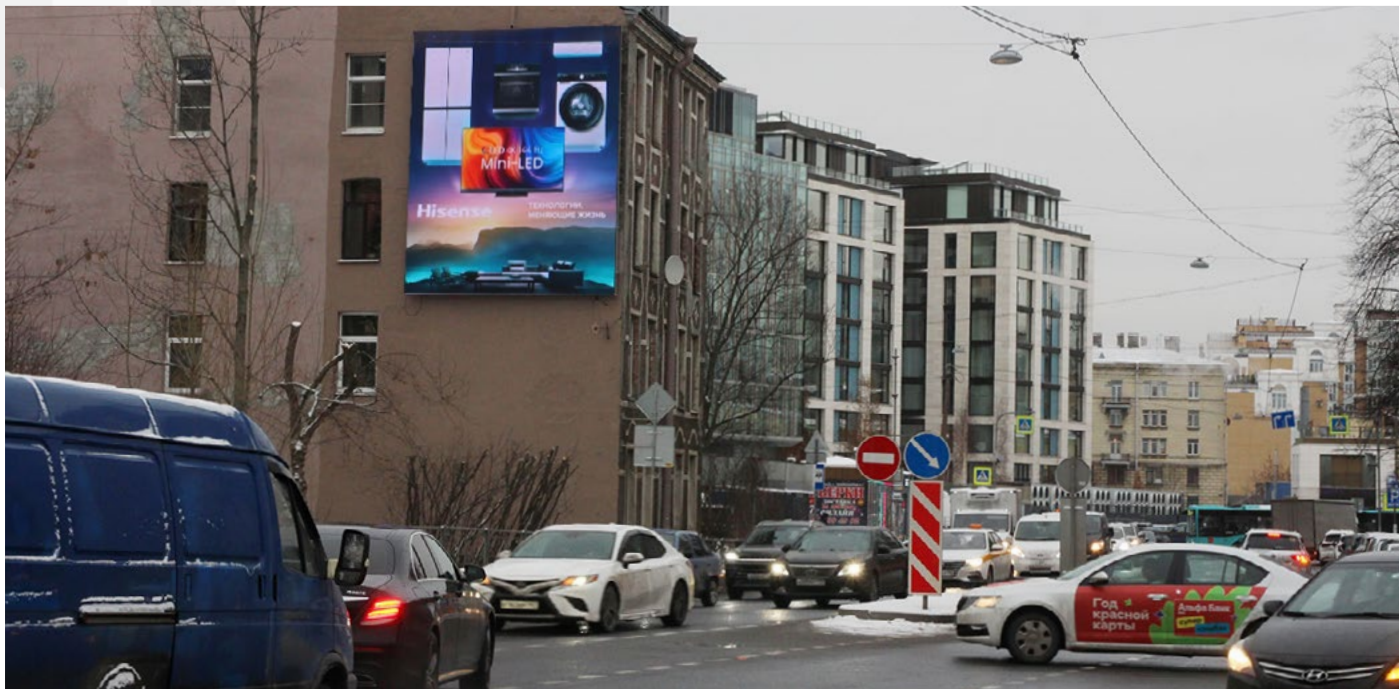

**SPB DISPLAY**

Новоладожская, д.12 А

Экран расположен на пересечении Новоладожской ул. и ул. Красного Курсанта.  
Направление движения – из центра.

# SPB DISPLAY

ст.м. Василеостровская / 8-ая линия В.О.  
45/34 А

Экран расположен на Среднем проспекте В.О.. Станция метро «Василеостровская»  
Направление движения – из центра.

Невский проспект, д. 18

Экран расположен на пересечении Невского проспекта и набережной реки Мойки. Станция метро «Адмиралтейская».  
Направление движения – в центр.