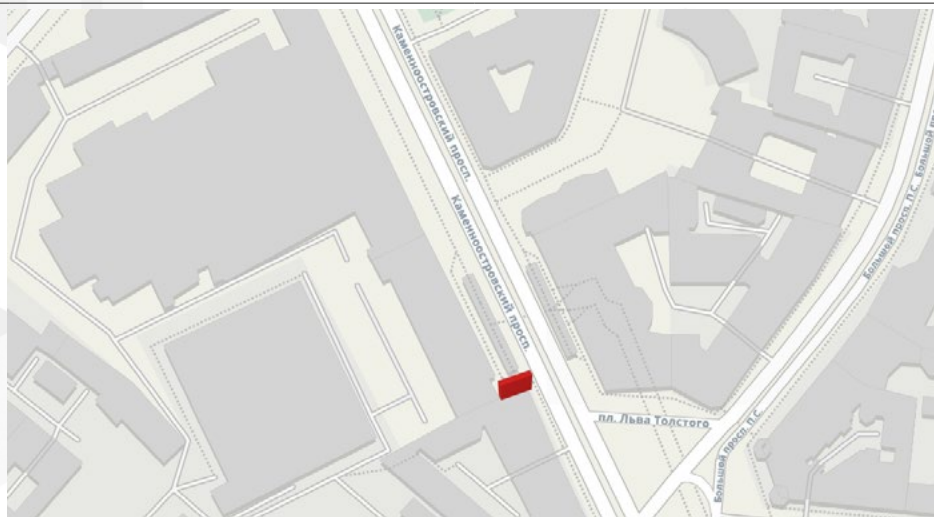

Характеристики видеоэкрана

РАЗМЕР ДИСПЛЕЯ

РАЗРЕШЕНИЕ ЭКРАНА

OTS

6.91x12.29м

216x384рх

33 783