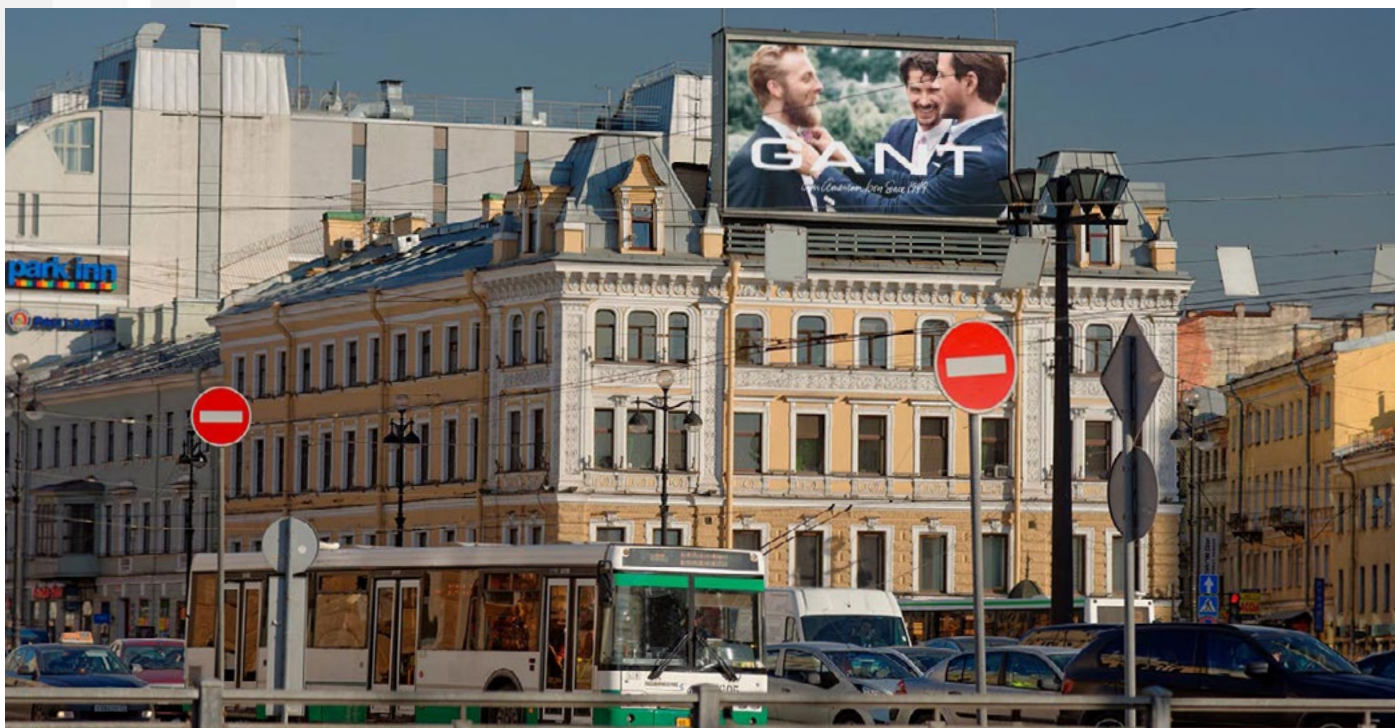

SPB DISPLAY

Невский проспект, д.87/ площадь Восстания